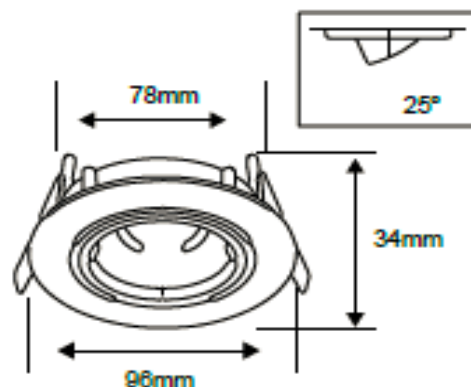

YD-905/B

AGRA

CARACTERÍSTICAS

Modelo (s):	YD-905/B
Nombre (s):	AGRA
Aplicación:	Downlight Acento dirigible sin lámpara
Material de la carcasa:	Aluminio
Terminado:	Blanco
Pantalla:	NA
Índice de Protección [IP]:	0
Base (portalámpara):	GX5.3

PARAMETROS ELÉCTRICOS

Tensión Nominal [V~]:	100-240 V ~ / 12 V ~
Consumo de potencia [W]:	50 W
Frecuencia Nominal [Hz]:	50/60 Hz
Consumo de Corriente [A]:	0.50 - 0.21 A
Temperatura de Operación:	0 - 40 °C

BENEFICIOS

Garantía:	1 AÑO
Certificación:	NOM-064

OBSERVACIONES:

Lámpara sugerida halógeno de 50 W

Lada sin costo 01 800 777 LITE

1 AÑO DE GARANTÍA

Iluminación Especializada de Occidente S.A. de C.V.

Av. Dr. Ángel Leño No.401, Nave 2 Interior B, Fracc. Los Robles C.P. 45134 Zapopan Jal. México